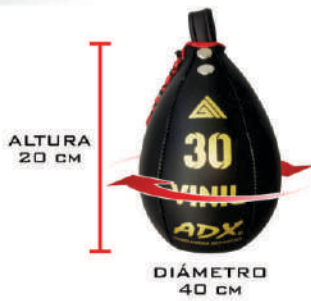

PERA PARA BOX
VINIL No. 30: **10248**