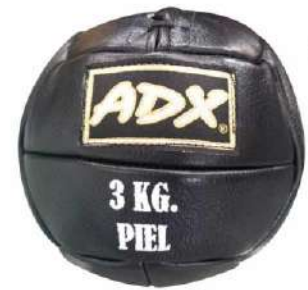

STRAP DE NEOPRENO CON COJÍN
DE NEOPRENO 6mm: **13041**

STRAP CON SOPORTE DE DE MUÑECA
EN NEOPRENO: **13027**

BALÓN TERAPÉUTICO
DE PIEL 1 KG: **95350**

BALÓN TERAPÉUTICO
DE PIEL 2 KG: **95355**

BALÓN TERAPÉUTICO
DE PIEL 3 KG: **95351**