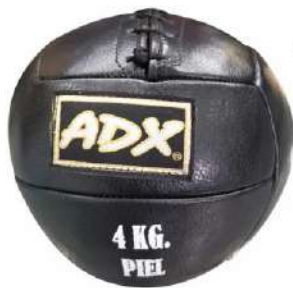

STRAP DE NEOPRENO CON COJÍN
DE NEOPRENO 6mm: **13041**

STRAP CON SOPORTE DE DE MUÑECA
EN NEOPRENO: **13027**

BALÓN TERAPÉUTICO
DE PIEL 1 KG: **95350**

BALÓN TERAPÉUTICO
DE PIEL 2 KG: **95355**

BALÓN TERAPÉUTICO
DE PIEL 3 KG: **95351**