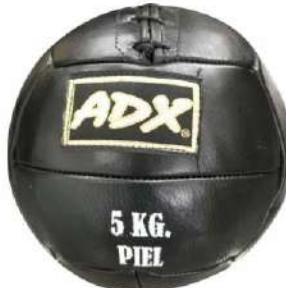

BALÓN TERAPÉUTICO
DE PIEL 5 KG: **95353**